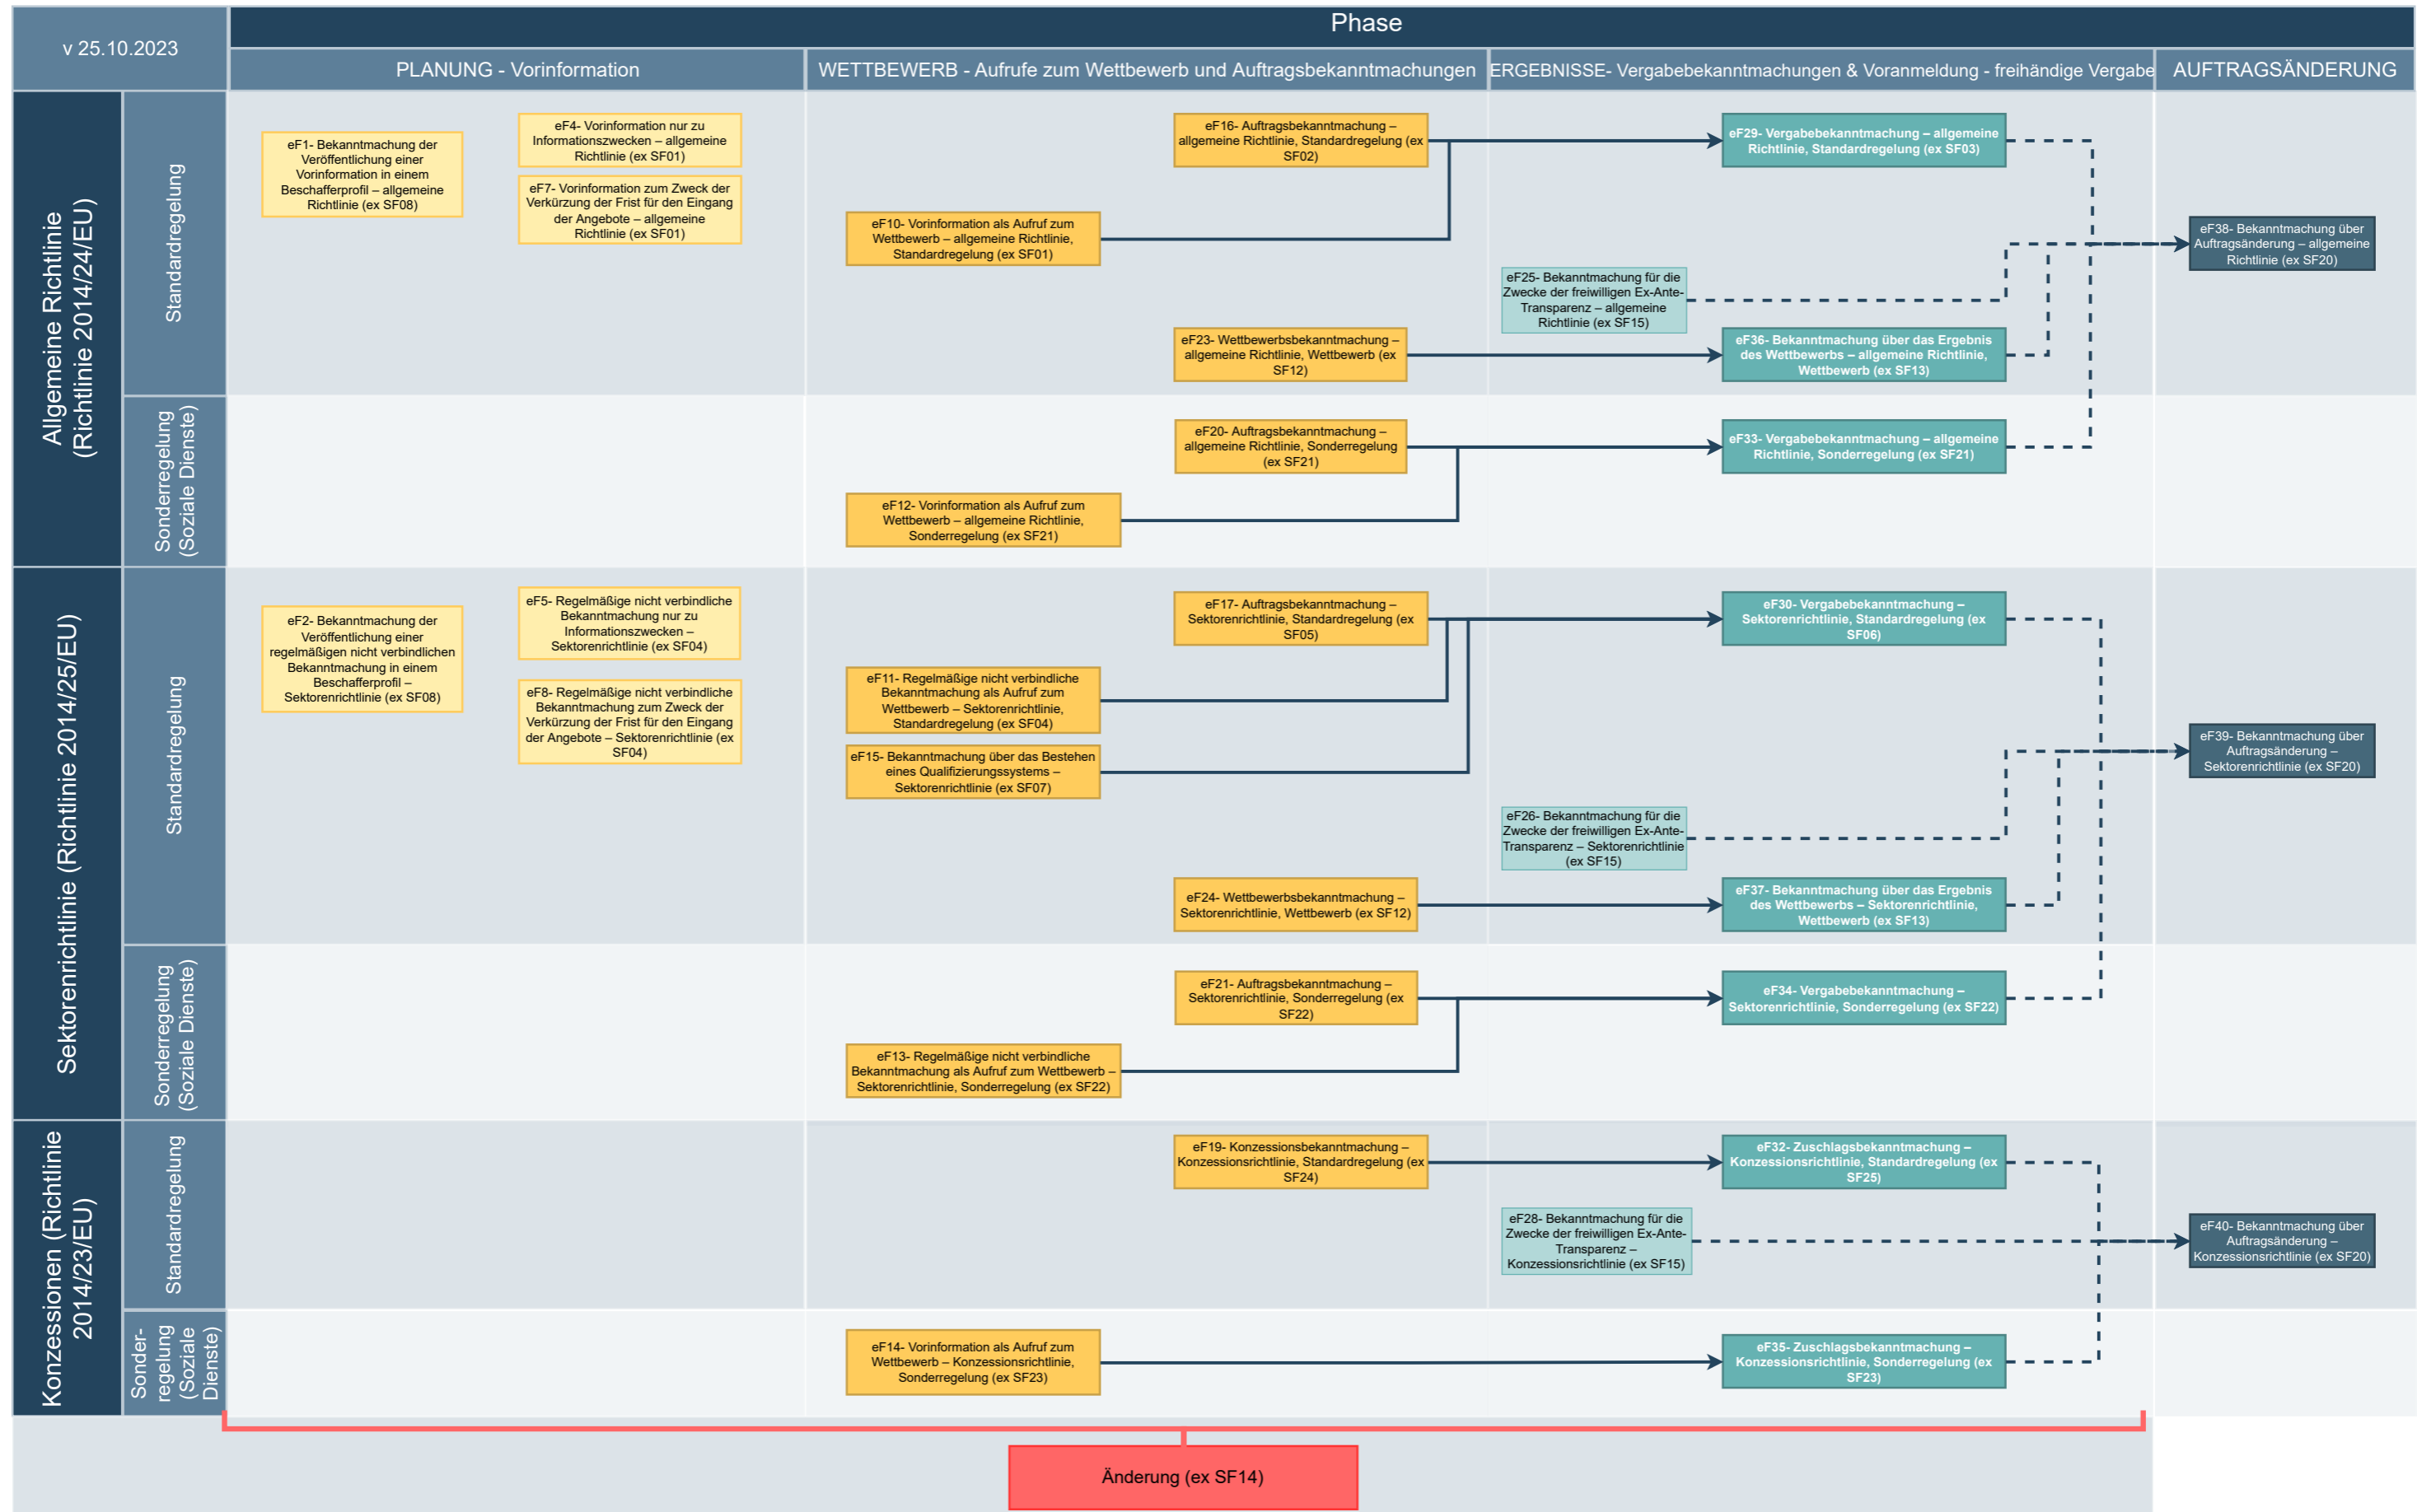

eForms-Ablauf-Schema

Änderung (ex SF14)