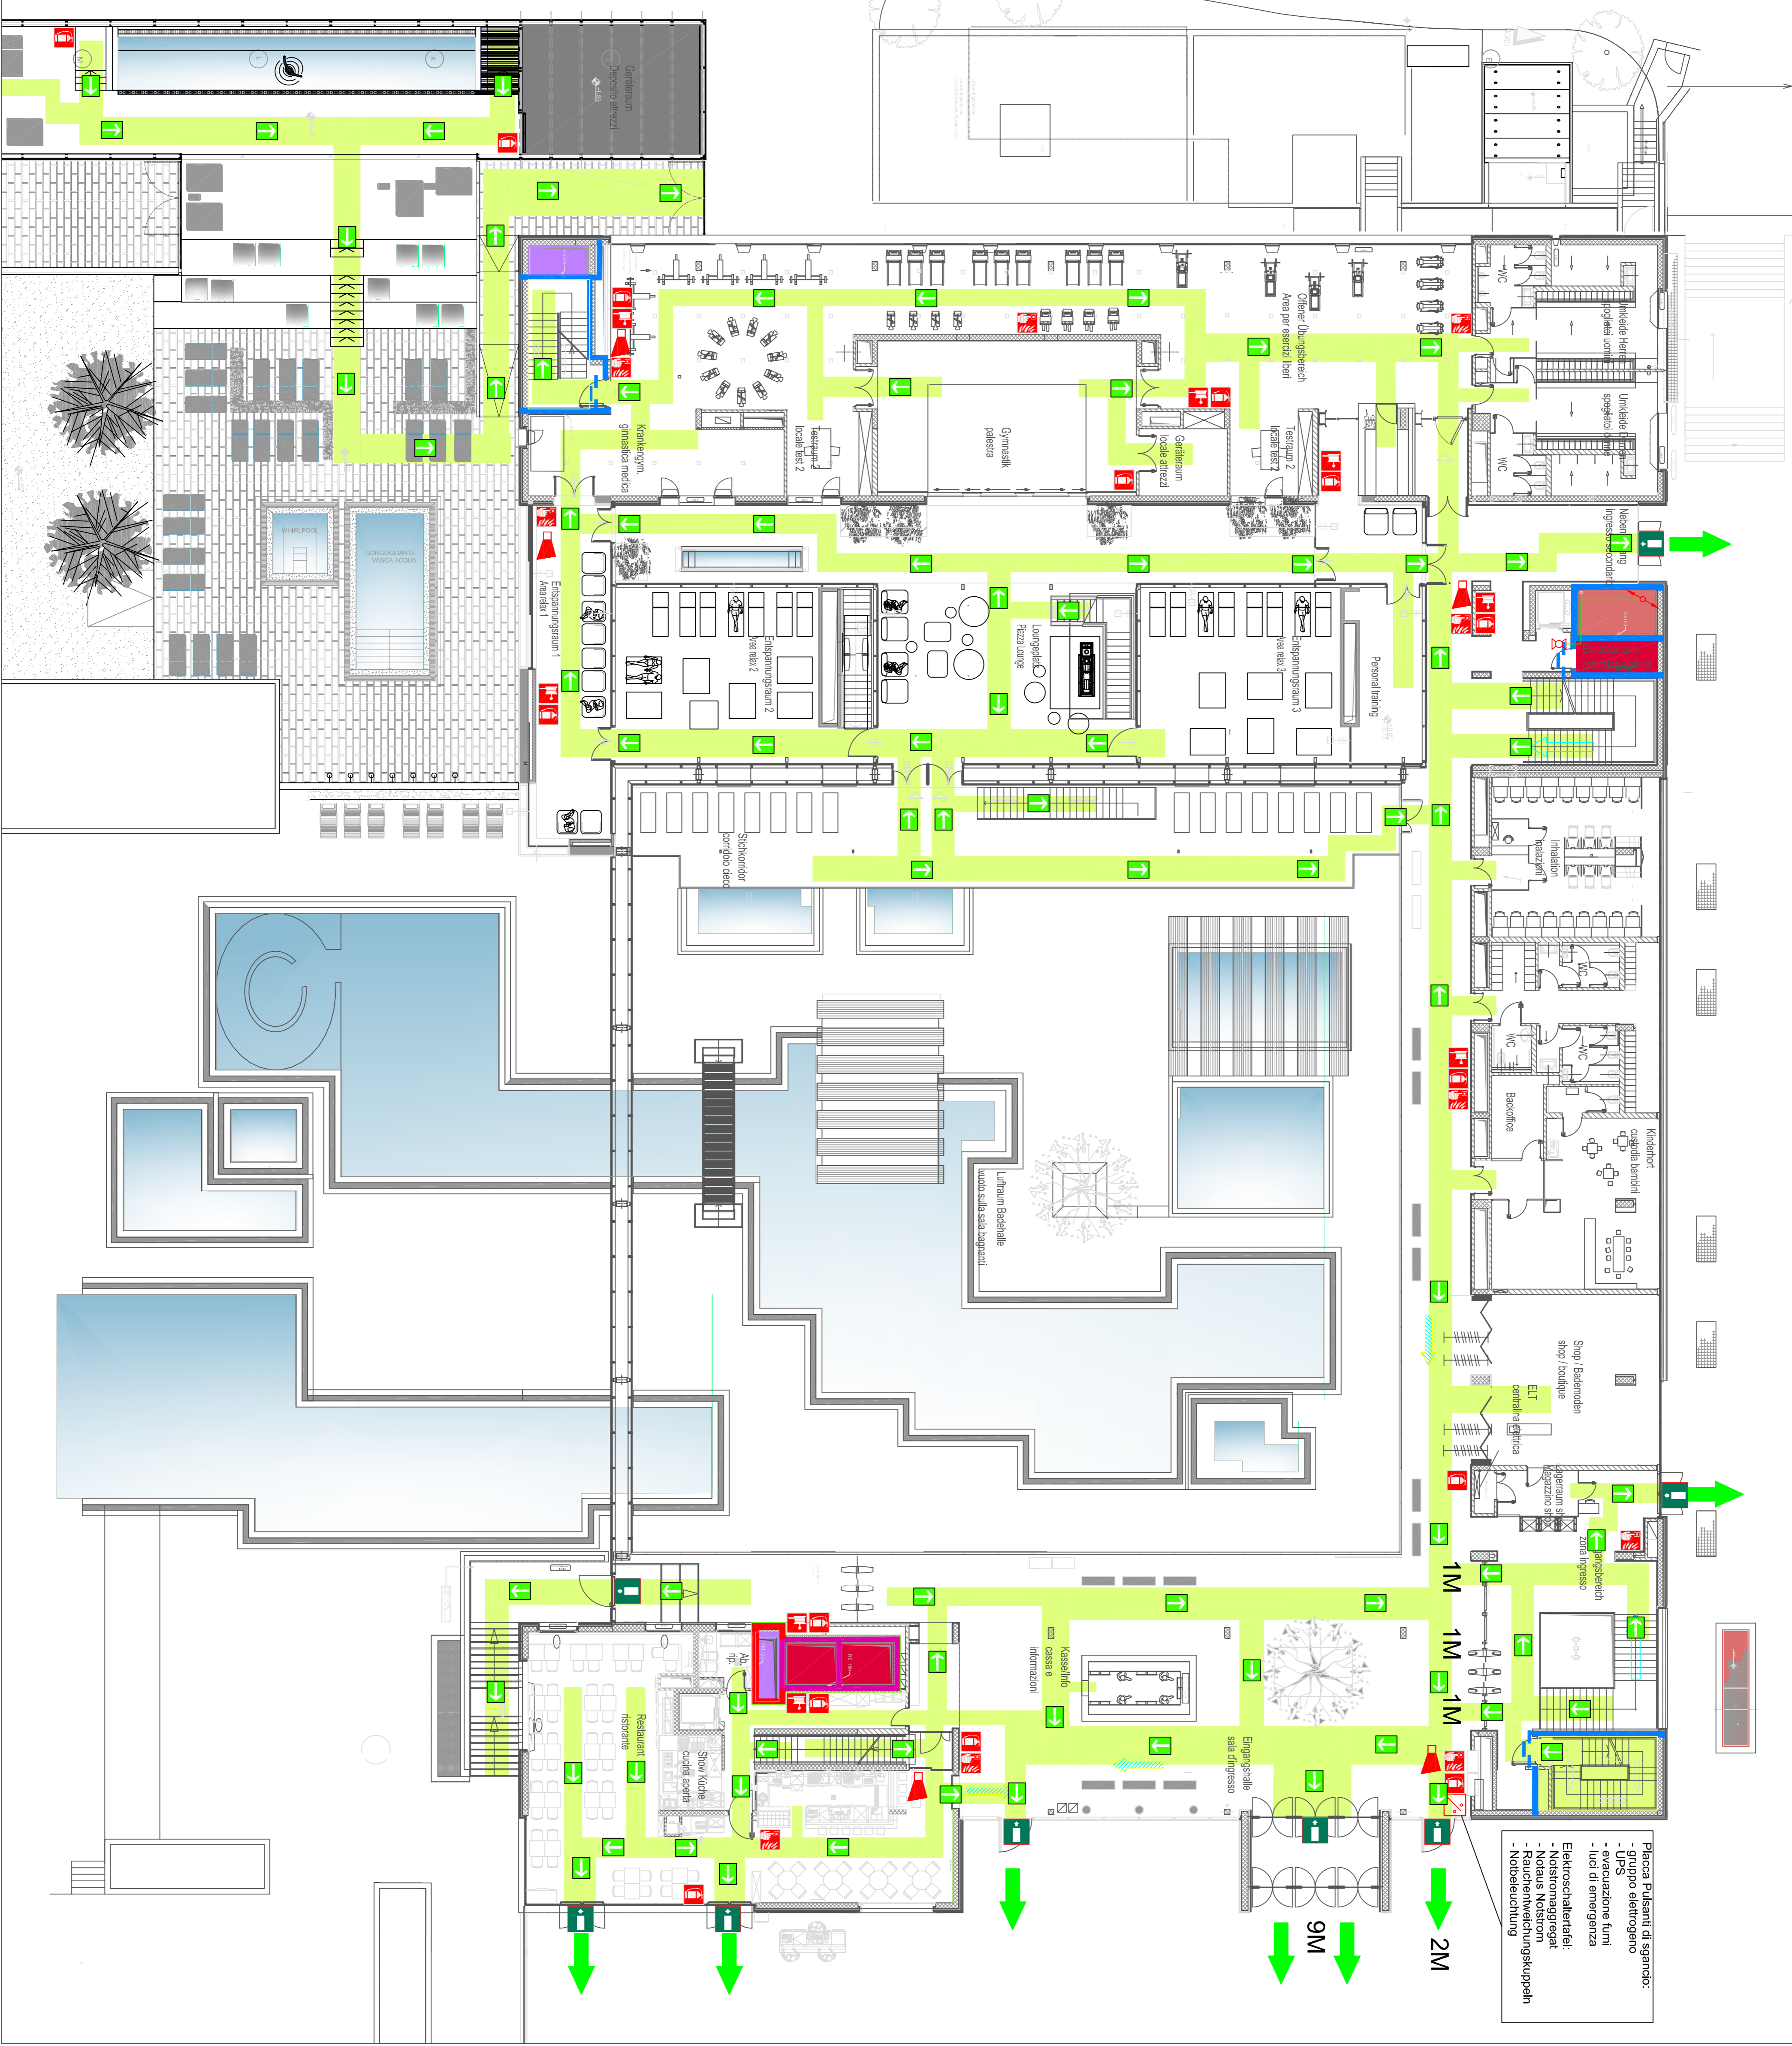

Piacca Pulsanti di sgancio:
- gruppo elettrogeno
- UPS
- evacuazione fumi
- luci di emergenza
Elettrocalderate:
- Nohaus Notstrom
- Rauchentwässerungskuppeln
- Nohbeleuchtung