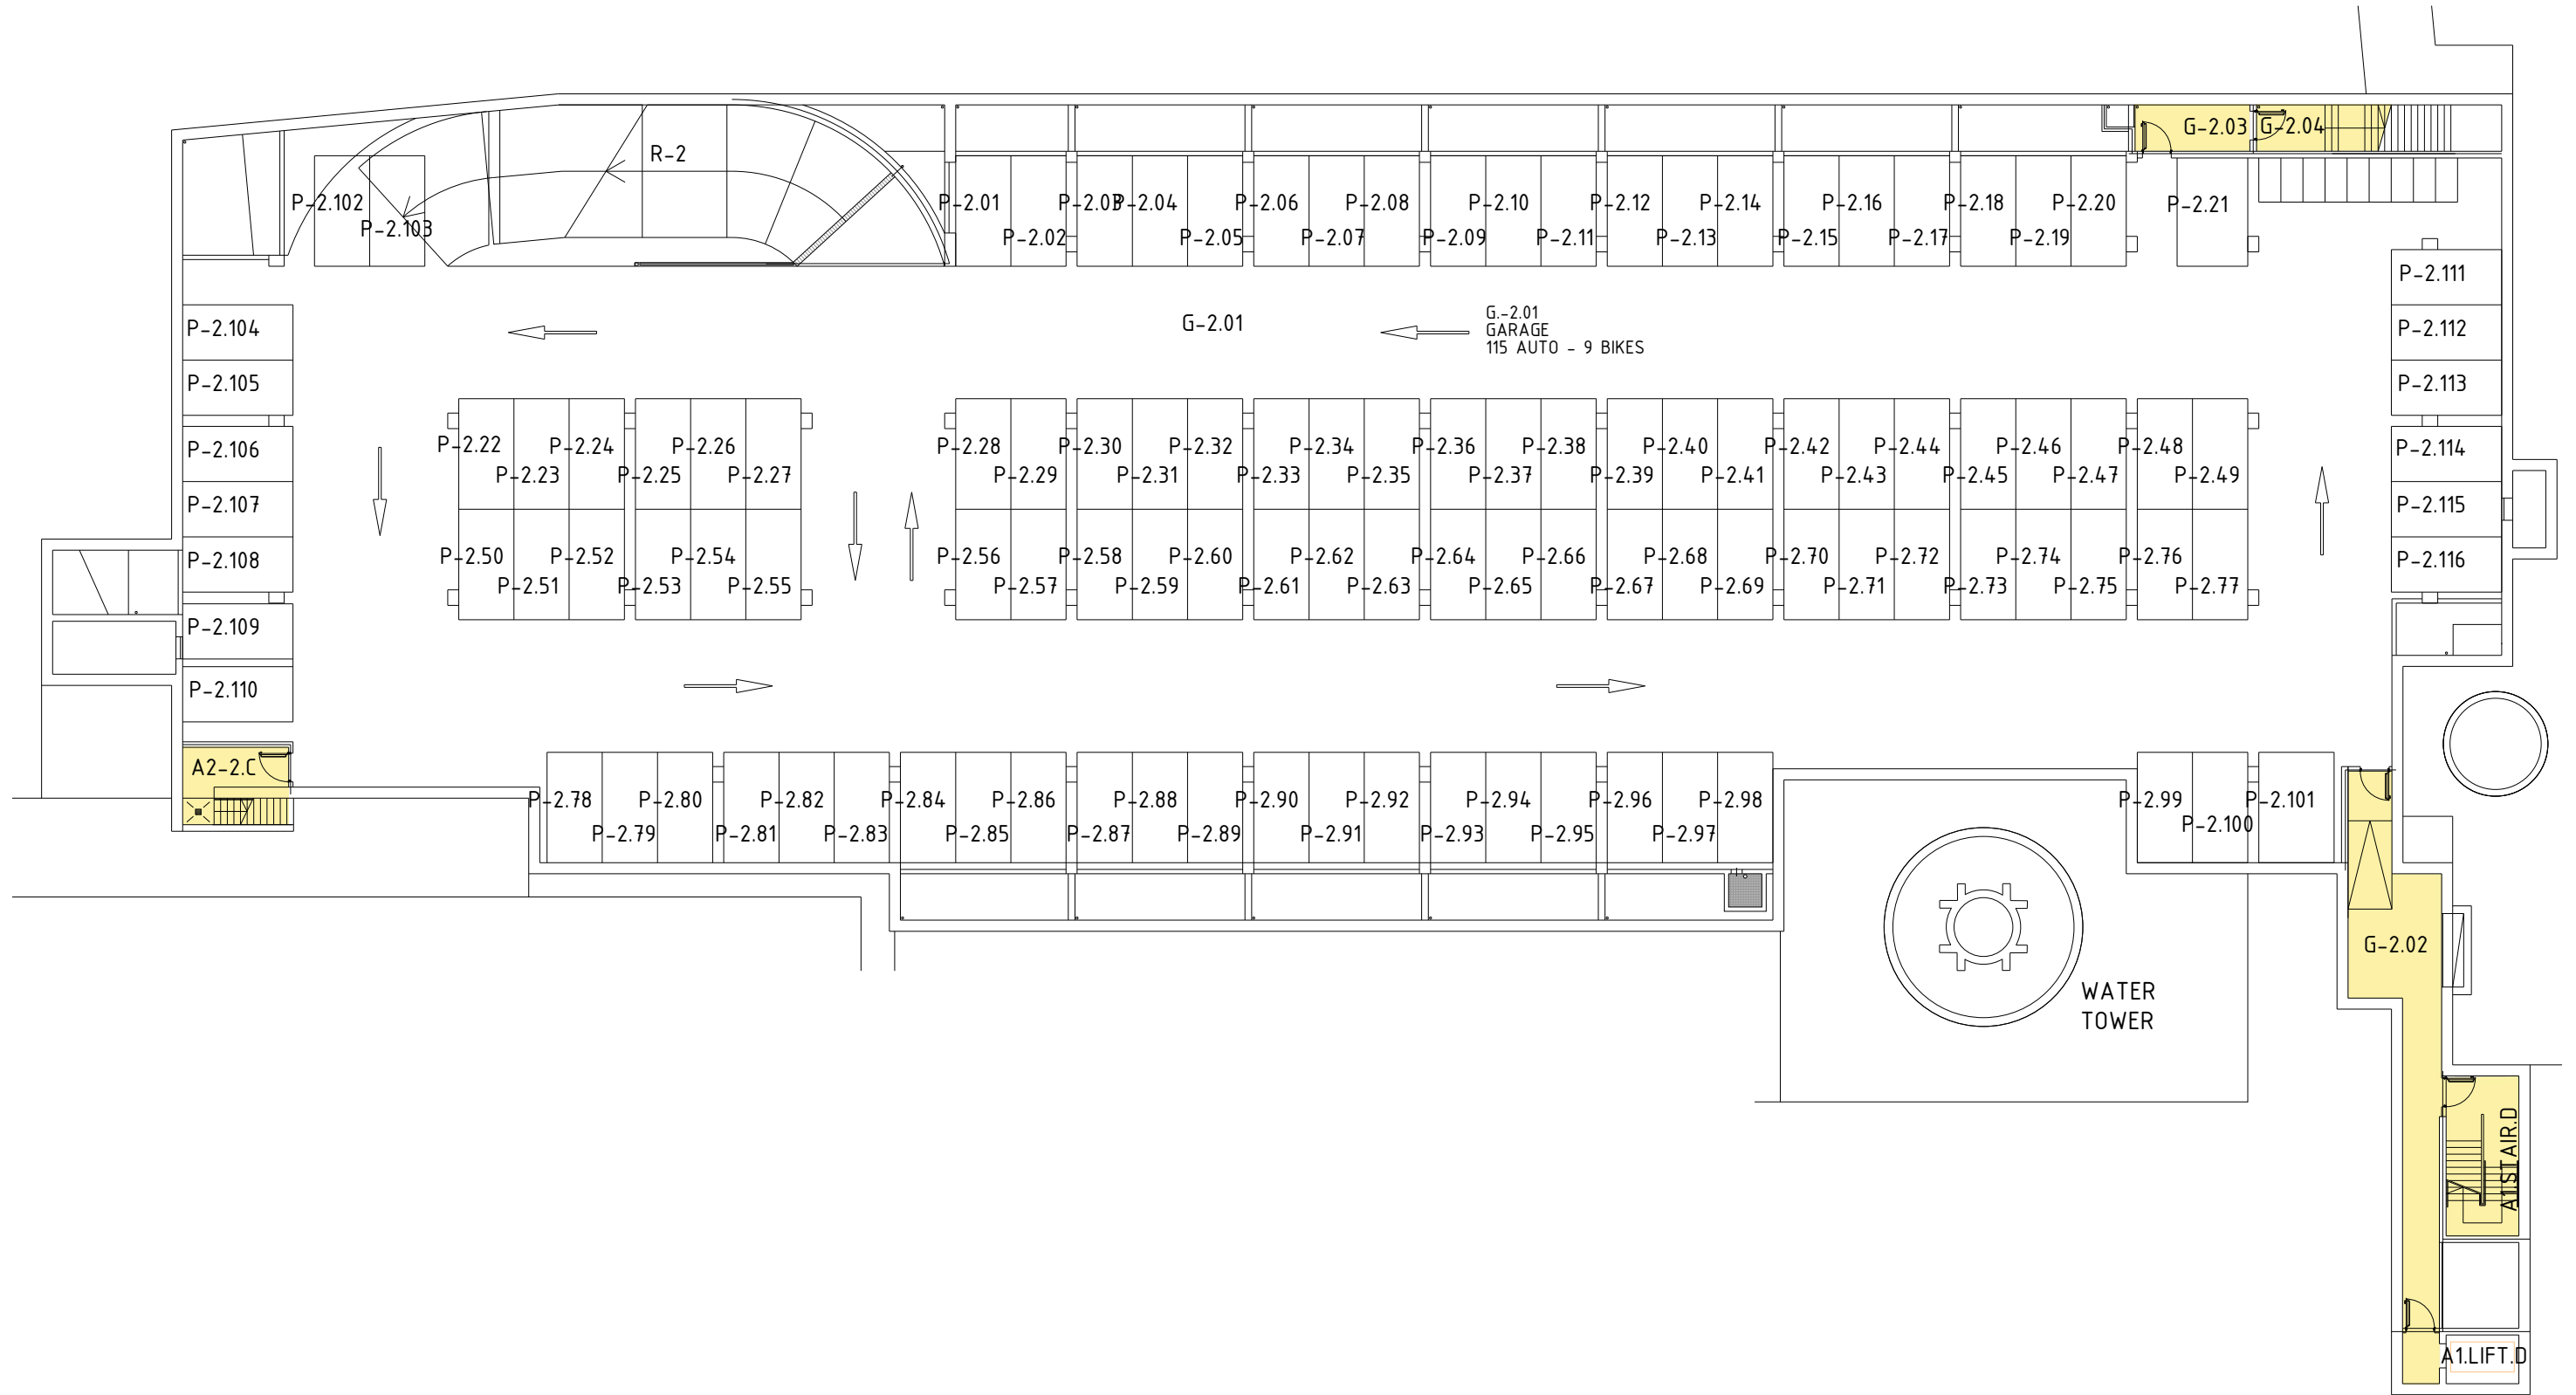

A1 2.UG / 2°PIANO INTERRATO

	Verkehrsflächen Percorsi	110m²		Bäder/WCs Bagni	0m²
	Büros Uffici	0m²		Seminarräume Aule	0m²
	Küchen Cucine	0m²		Freiflächen Esterni	0m²
	Werkstätten Officine	0m²		Chemische Labors Laboratori Chimici	0m²