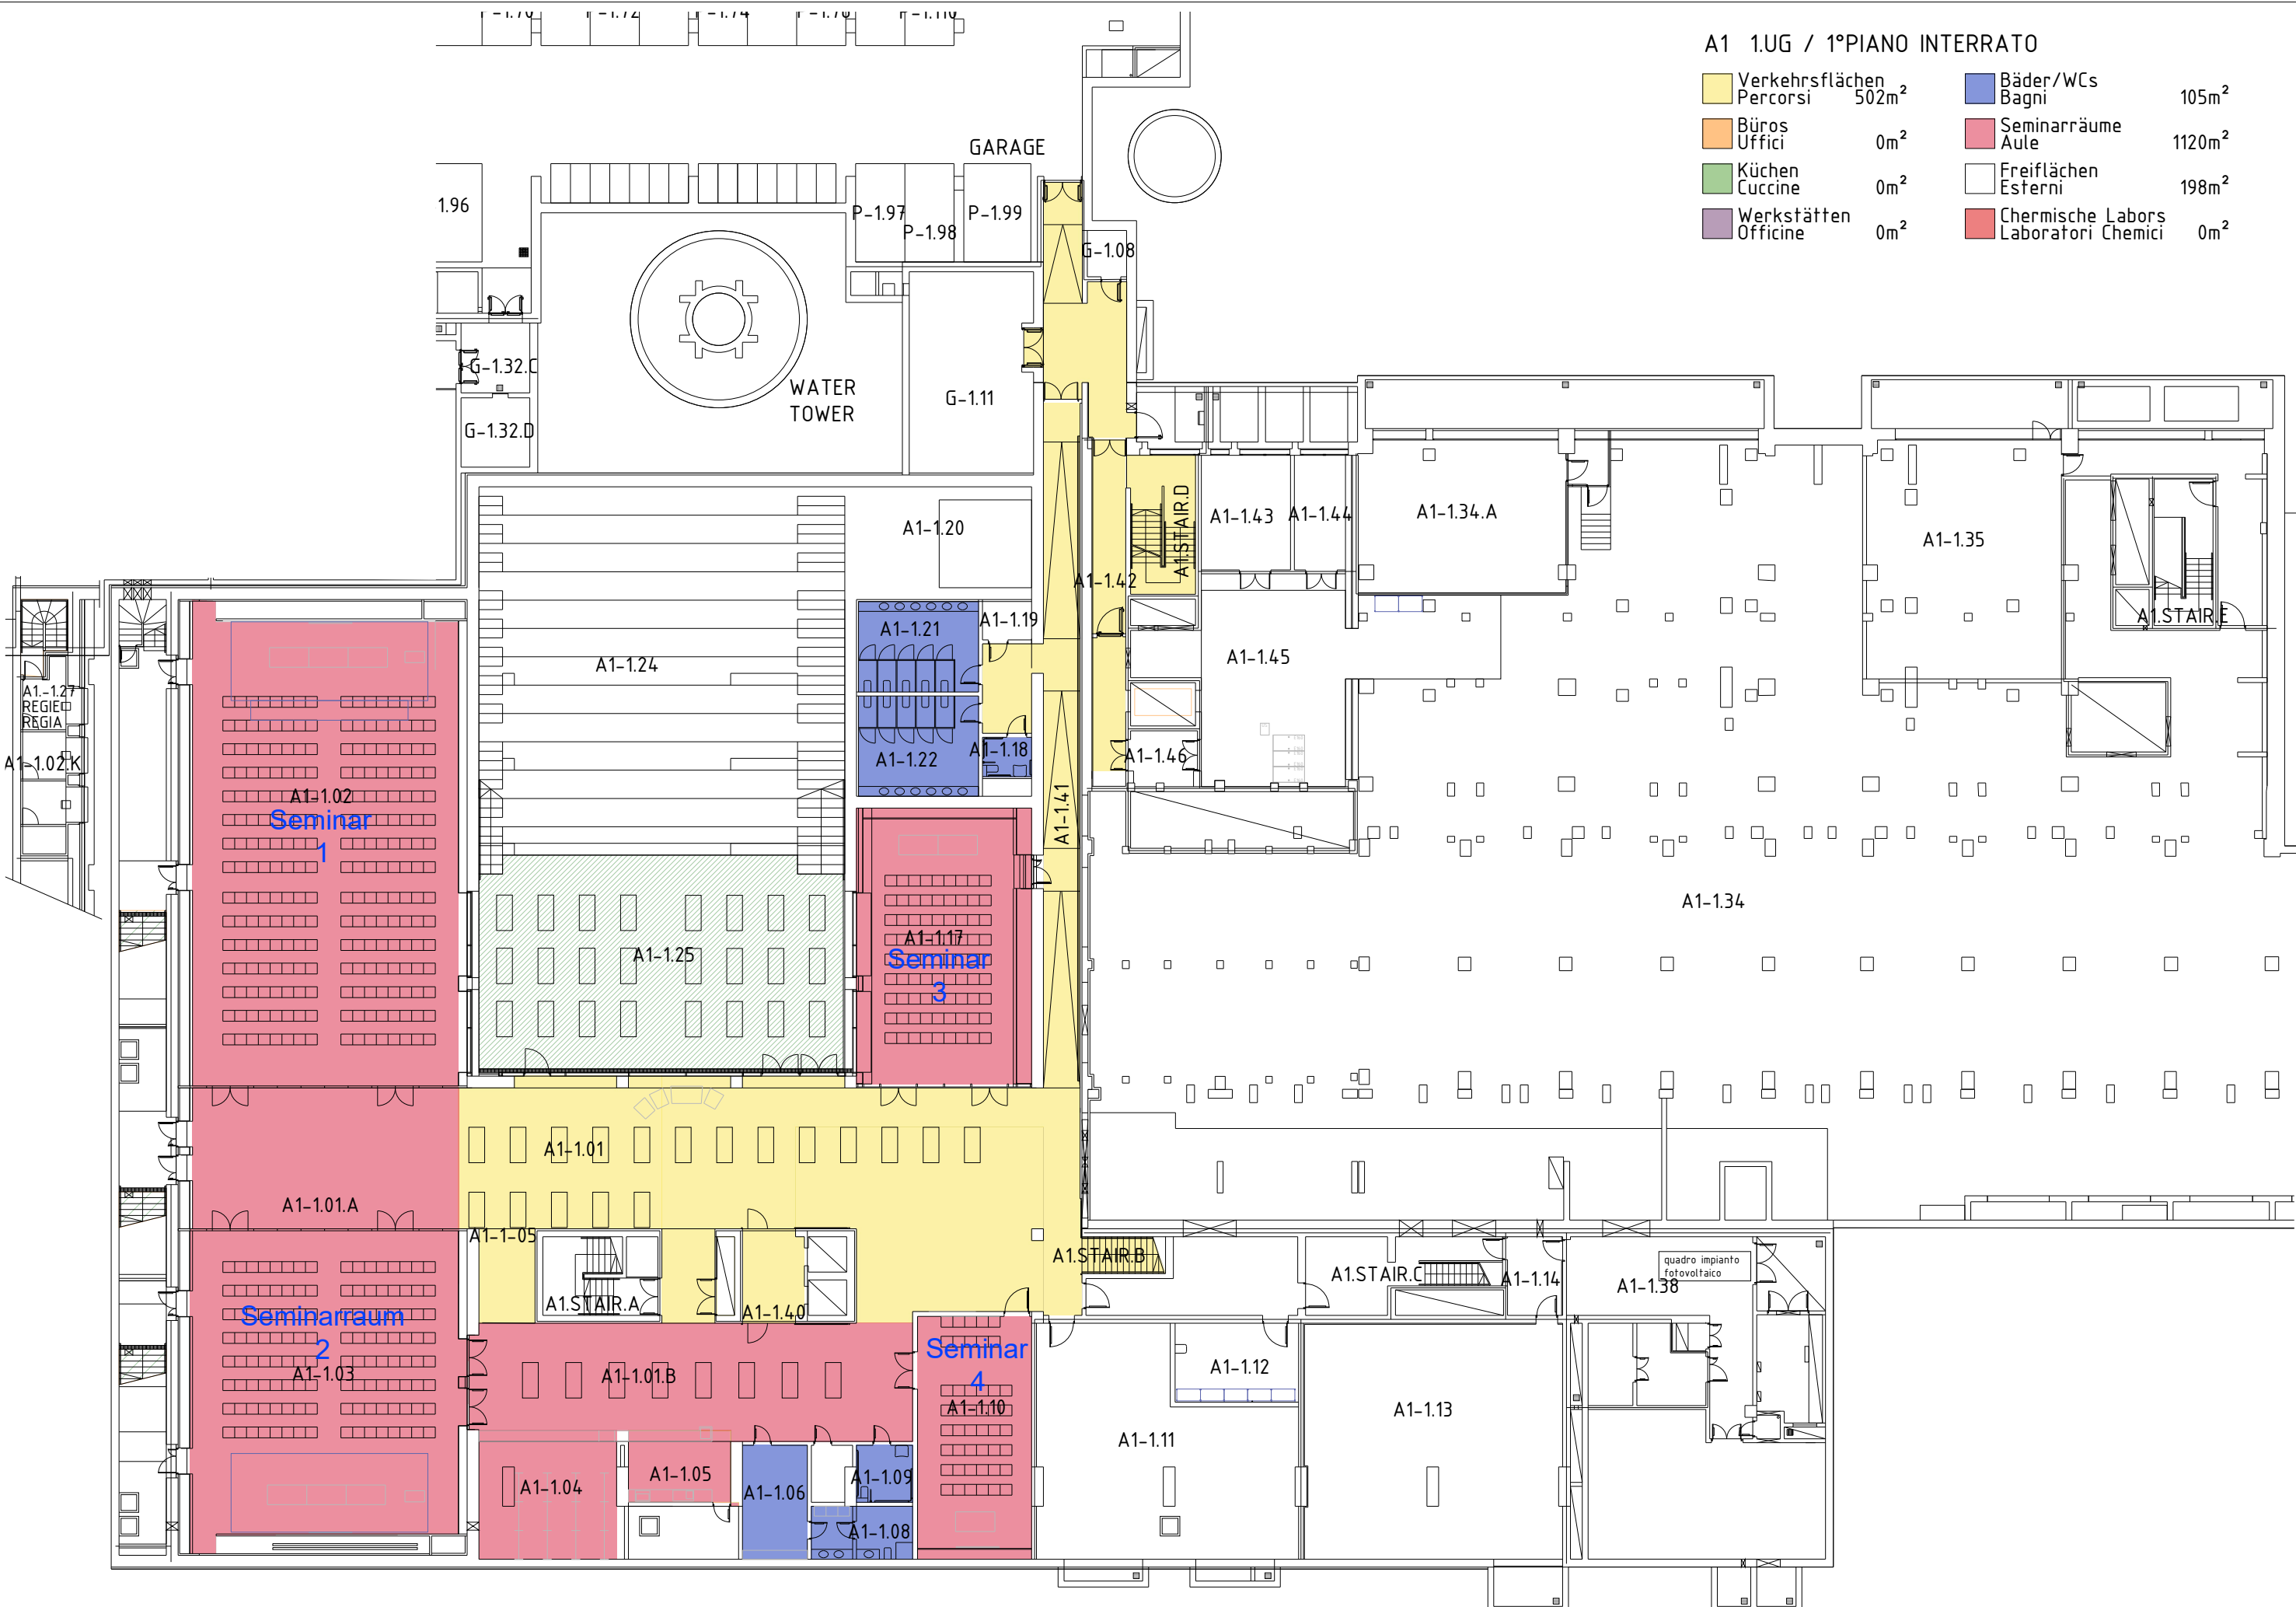

LAGEPLAN / PLANIMETRIA

- Geh- und Fahrwege 7700m², Summe der Freiflächen A1, A2, A4, D1
percorsi pedonali e transitabili 7700m², somma delle superfici A1, A2, A4, D1
- Bereichsgrenze Reinigung und Schneeräumung
Confine area di competenza pulizia e servizio invernale

A1 EG / PIANO TERRA

Verkehrsflächen Percorsi	2290m ²	Bäder/WCs Bagni	92m ²
Büros Uffici	35m ²	Seminarräume Aule	0m ²
Küchen Cucine	0m ²	Freiflächen Esterni	0m ²
Werkstätten Officine	1039m ²	Chermische Labors Laboratori Chemic	0m ²

A1 1.UG / 1°PIANO INTERRATO

Verkehrsflächen Percorsi	502m ²	Bäder/WCs Bagni	105m ²
Büros Uffici	0m ²	Seminarräume Aule	1120m ²
Küchen Cucine	0m ²	Freiflächen Esterni	198m ²
Werkstätten Officine	0m ²	Chermische Labors Laboratori Chimici	0m ²