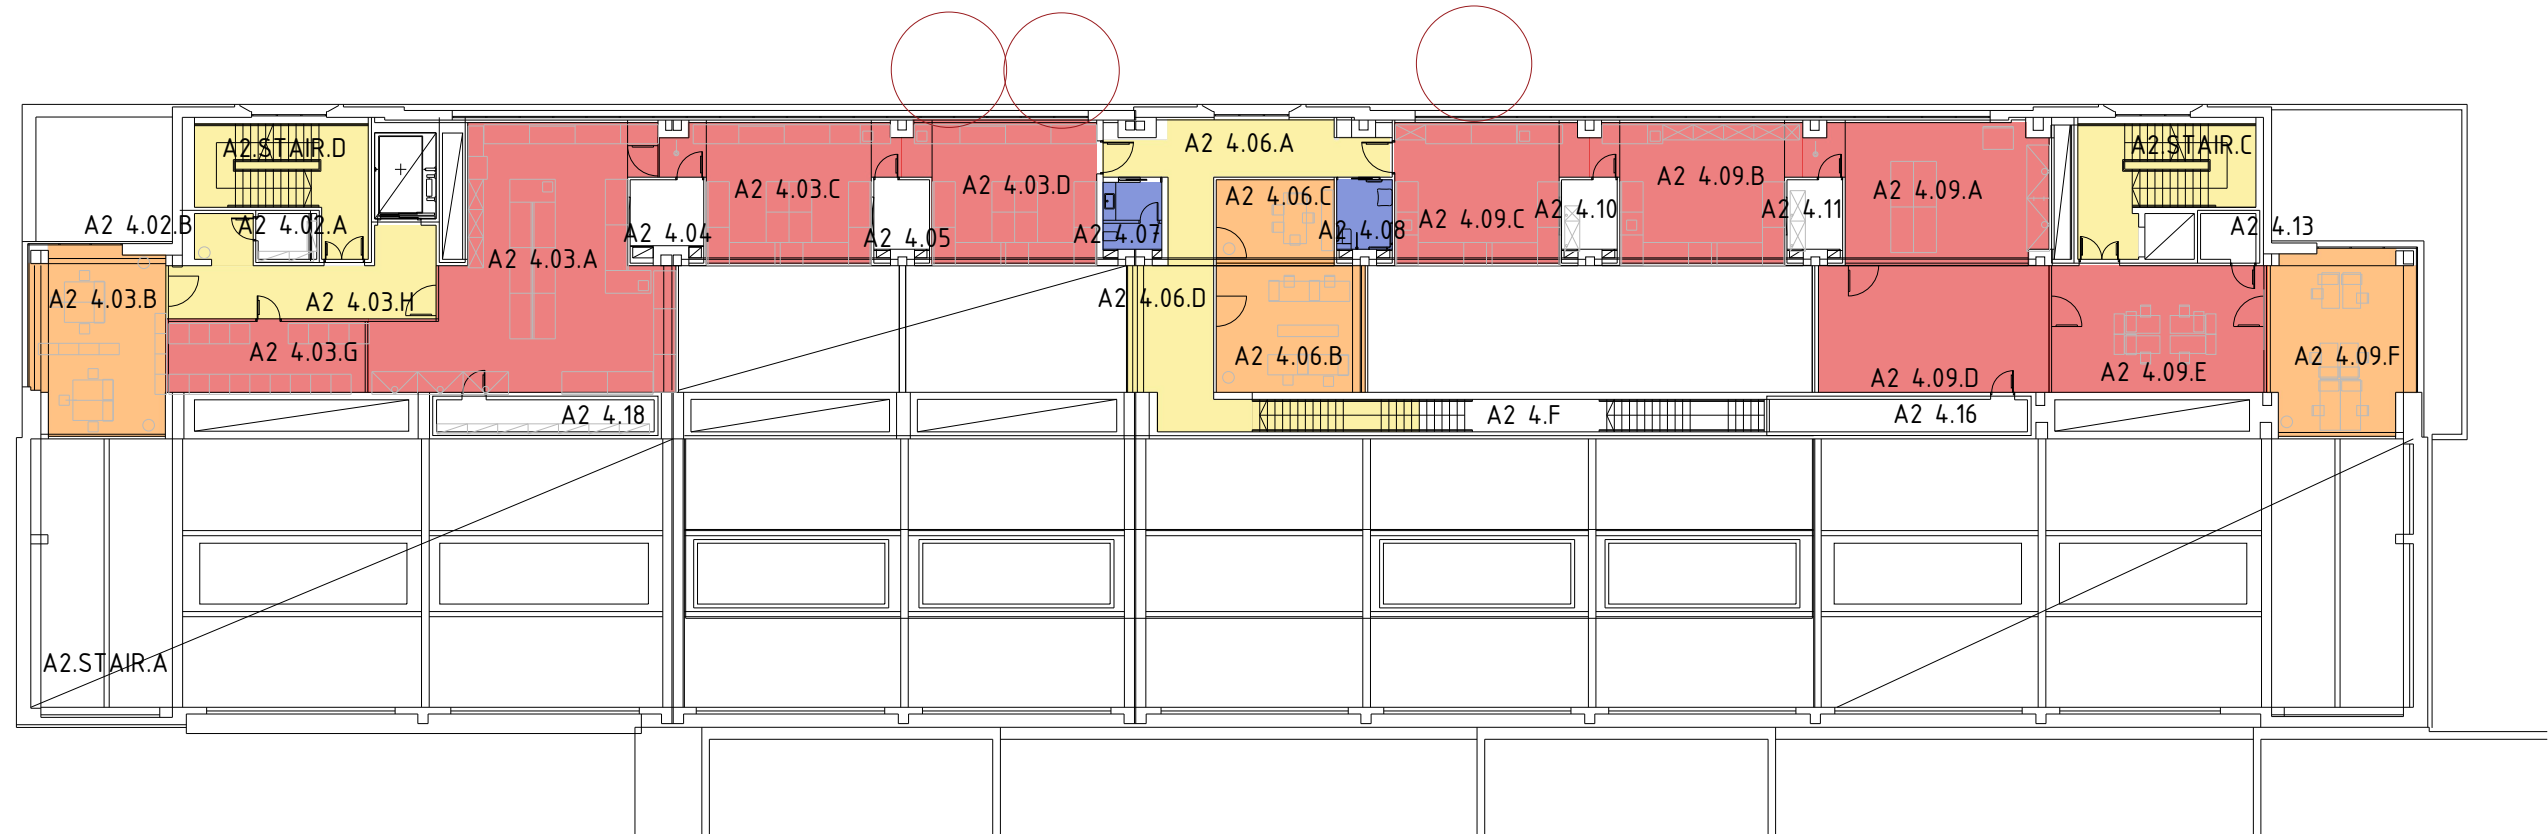

A2 4.0G / 4°PIANO

	Verkehrsflächen Percorsi	170m²		Bäder/WCs Bagni	13m²
	Büros Uffici	124m²		Seminarräume Aule	0m²
	Küchen Cuccine	0m²		Freiflächen Esterni	0m²
	Werkstätten Officine	0m²		Chermische Labors Laboratori Chيمي	412m²