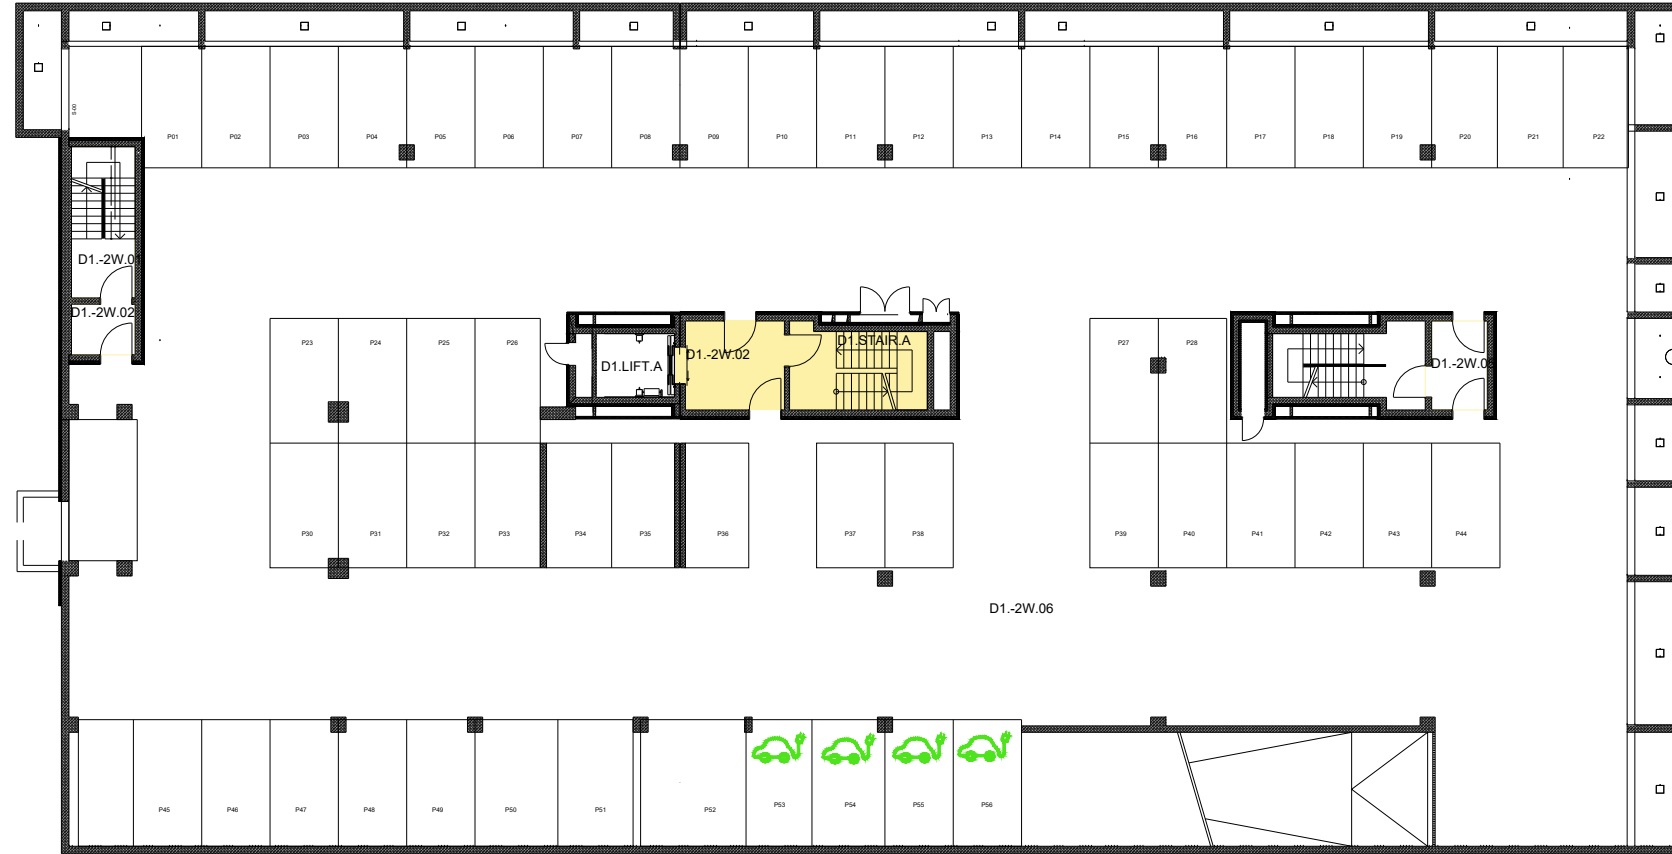

D1 2UG / 2°INTERRATO

Verkehrsflächen Percorsi	32m²	Bäder/WCs Bagni	0m²
Büros Uffici	0m²	Seminarräume Aule	0m²
Küchen Cucine	0m²	Freiflächen Esterni	0m²
Werkstätten Officine	0m²	Chermische Labors Laboratori Chermici	0m²