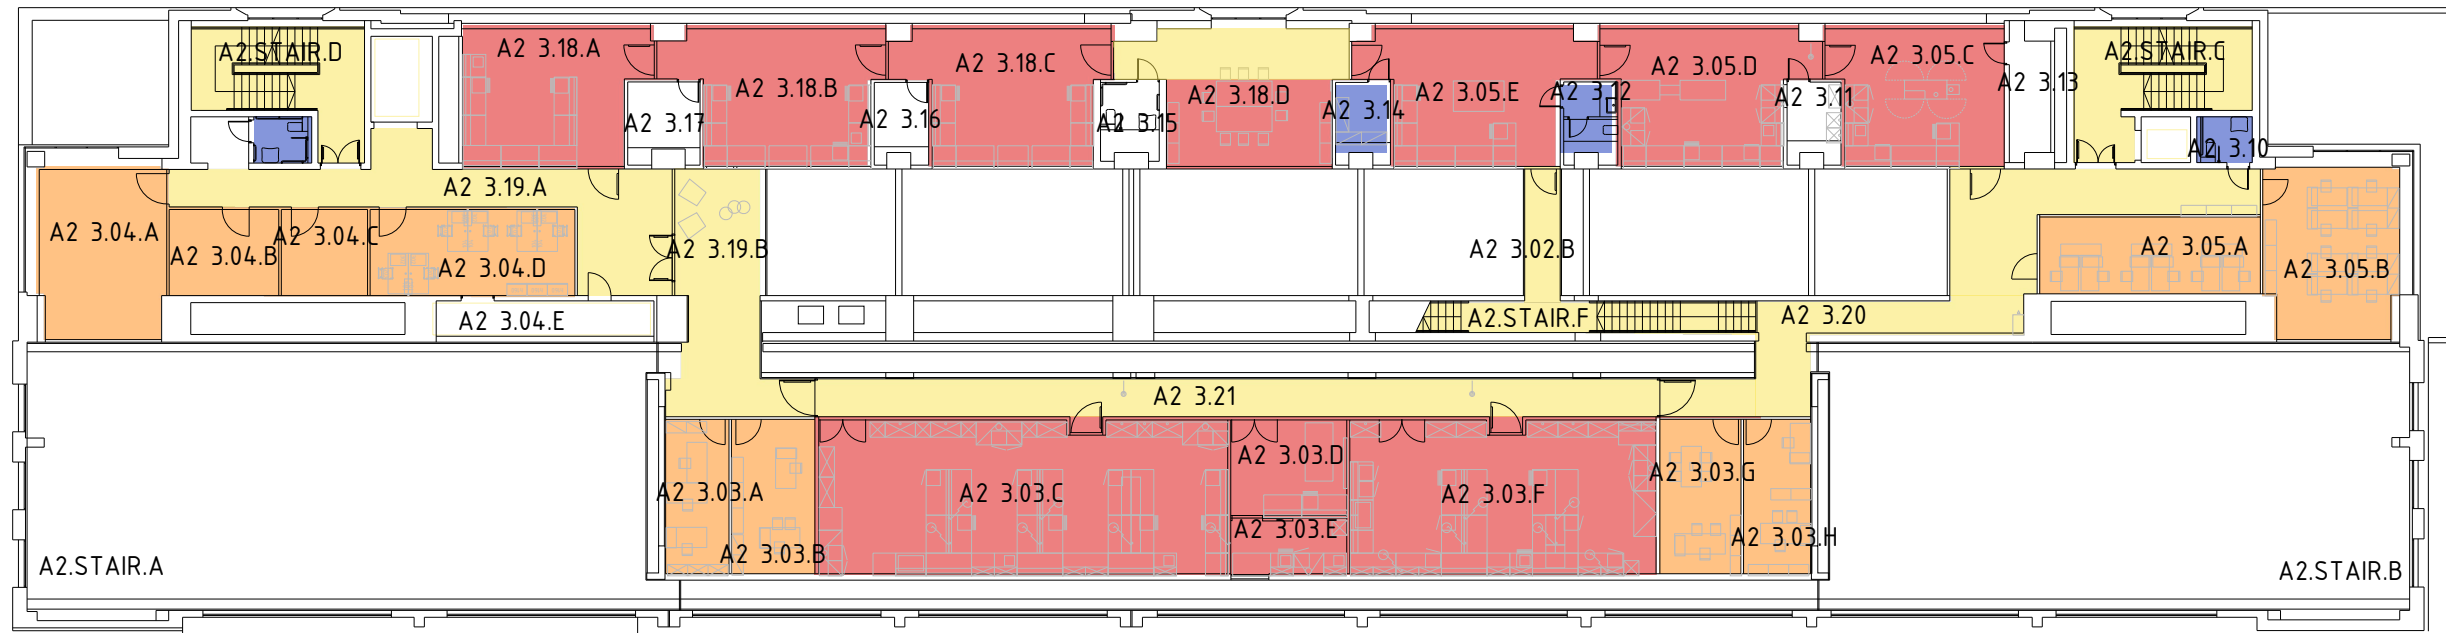

A2 EG / PIANO TERRA

 Verkehrsflächen Percorsi	755m ²	 Bäder/WCs Bagni	120m ²
 Büros Uffici	100m ²	 Seminarräume Aule	0m ²
 Küchen Cucine	30m ²	 Freiflächen Esterni	0m ²
 Werkstätten Officine	797m ²	 Chermische Labors Laboratori Chemic	0m ²

A2 1.UG/ 1°INTERRATO

 Verkehrsflächen Percorsi	165m ²	 Bäder/WCs Bagni	40m ²
 Büros Uffici	0m ²	 Seminarräume Aule	0m ²
 Küchen Cucine	0m ²	 Freiflächen Esterni	343m ²
 Werkstätten Officine	424m ²	 Chermische Labors Laboratori Chيمي	232m ²

A2 1.0G / 1°PIANO

	Verkehrsflächen Percorsi	154m ²		Bäder/WCs Bagni	0m ²
	Büros Uffici	396m ²		Seminarräume Aule	0m ²
	Küchen Cucine	0m ²		Freiflächen Esterni	0m ²
	Werkstätten Officine	15m ²		Chermische Labors Laboratori Chيمي	113m ²

A2 2.0G / 2°PIANO

 Verkehrsflächen Percorsi	952m ²	 Bäder/WCs Bagni	8m ²
 Büros Uffici	84m ²	 Seminarräume Aule	0m ²
 Küchen Cucine	0m ²	 Freiflächen Esterni	0m ²
 Werkstätten Officine	150m ²	 Chermische Labors Laboratori Chermici	630m ²