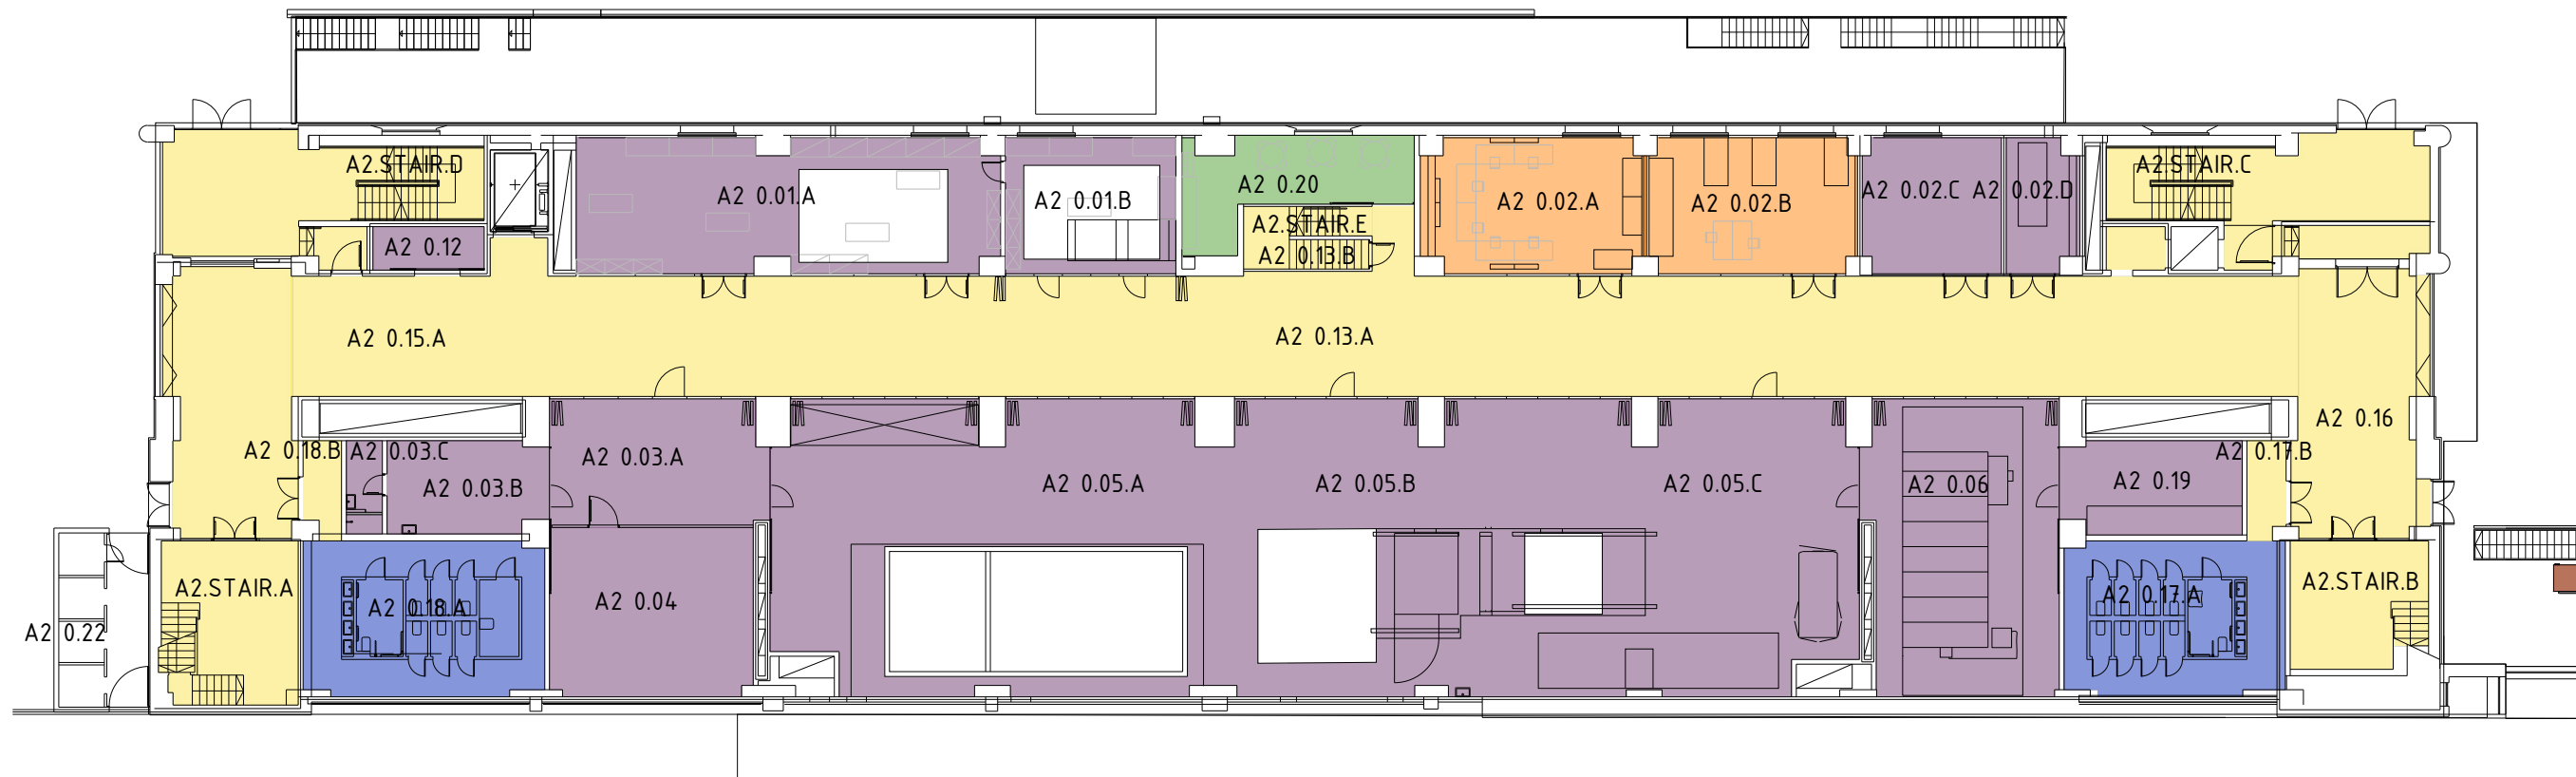

A1 2.0G / 2°PIANO

Verkehrsflächen Percorsi	1570m ²	Bäder/WCs Bagni	80m ²
Büros Uffici	1567m ²	Seminarräume Aule	0m ²
Küchen Cuccine	73m ²	Freiflächen Esterni	0m ²
Werkstätten Officine	0m ²	Chermische Labors Laboratori Chimici	58m ²

A1 3.0G / 3°PIANO

Verkehrsflächen Percorsi	1140m ²	Bäder/WCs Bagni	62m ²
Büros Uffici	1649m ²	Seminarräume Aule	0m ²
Küchen Cuccine	30m ²	Freiflächen Esterni	0m ²
Werkstätten Officine	0m ²	Chermische Labs Laboratori Chermici	0m ²

A1 4.0G / 4°PIANO

Verkehrsflächen Percorsi	1150m ²	Bäder/WCs Bagni	50m ²
Büros Uffici	1294m ²	Seminarräume Aule	0m ²
Küchen Cucine	13m ²	Freiflächen Esterni	150m ²
Werkstätten Officine	0m ²	Chermische Labors Laboratori Chemic	0m ²

A1 2.UG / 2°PIANO INTERRATO

	Verkehrsflächen Percorsi	110m ²		Bäder/WCs Bagni	0m ²
	Büros Uffici	0m ²		Seminarräume Aule	0m ²
	Küchen Cucine	0m ²		Freiflächen Esterni	0m ²
	Werkstätten Officine	0m ²		Chemische Labors Laboratori Chimici	0m ²