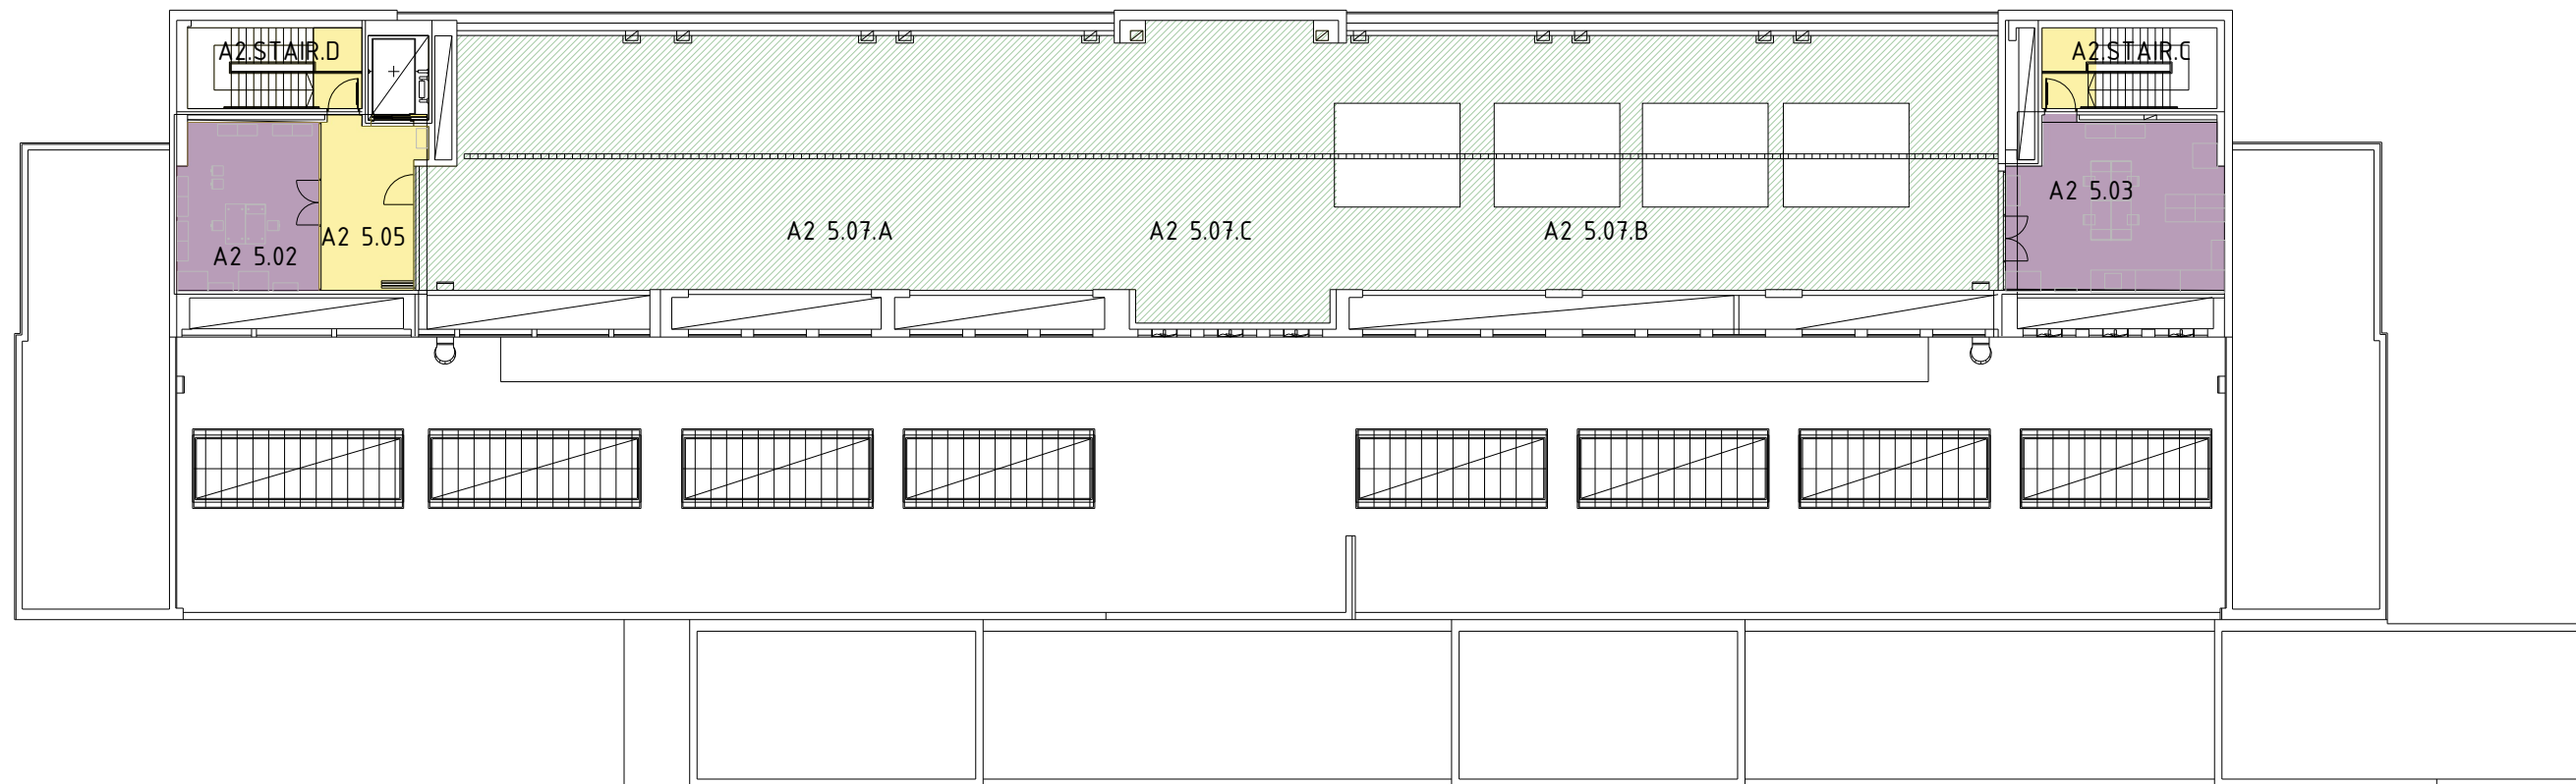

A2 5.0G / 5°PIANO

Verkehrsflächen Percorsi	72m²	Bäder/WCs Bagni	0m²
Büros Uffici	0m²	Seminarräume Aule	0m²
Küchen Cucine	0m²	Freiflächen Esterni	544m²
Werkstätten Officine	95m²	Chermische Labors Laboratori Chemic	0m²