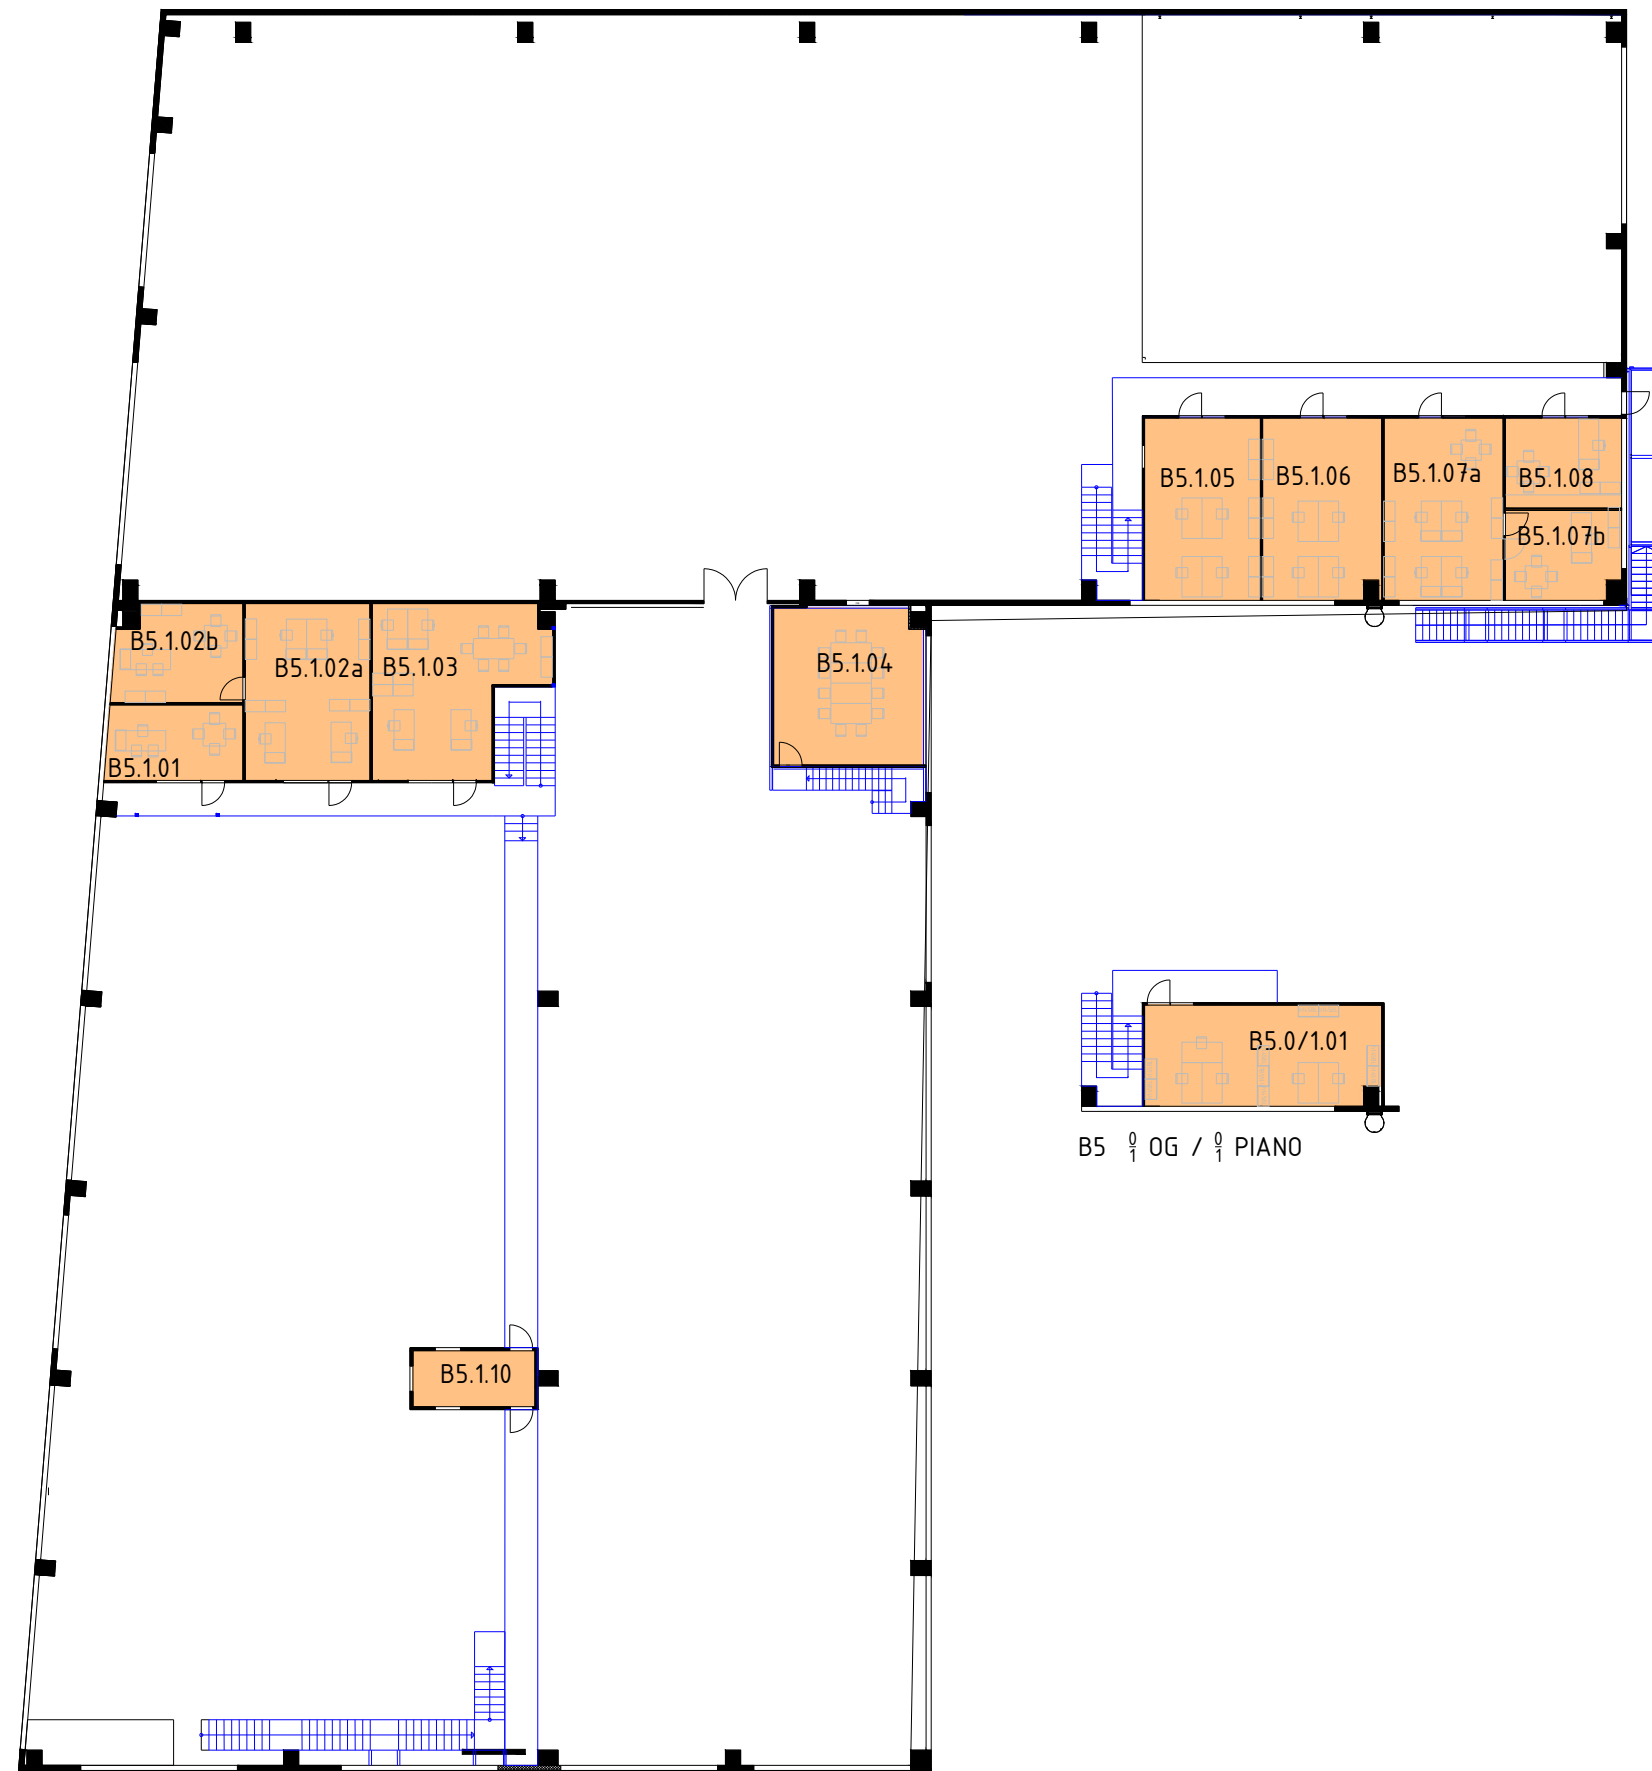

B5 0 OG / 0 PIANO

B5 0G / 1°PIANO

Verkehrsflächen Percorsi	0m²	Bäder/WCs Bagni	0m²
Büros Uffici	288m²	Halle Capannone	0m²
Küchen Cucine	0m²	Freiflächen Esterni	0m²
Werkstätten Officine	0m²	Chermische Labors Laboratori Chimici	0m²

B5 0 OG / 0 PIANO

Verkehrsflächen Percorsi	0m²	Bäder/WCs Bagni	0m²
Büros Uffici	37m²	Halle Capannone	0m²
Küchen Cucine	0m²	Freiflächen Esterni	0m²
Werkstätten Officine	0m²	Chermische Labors Laboratori Chimici	0m²