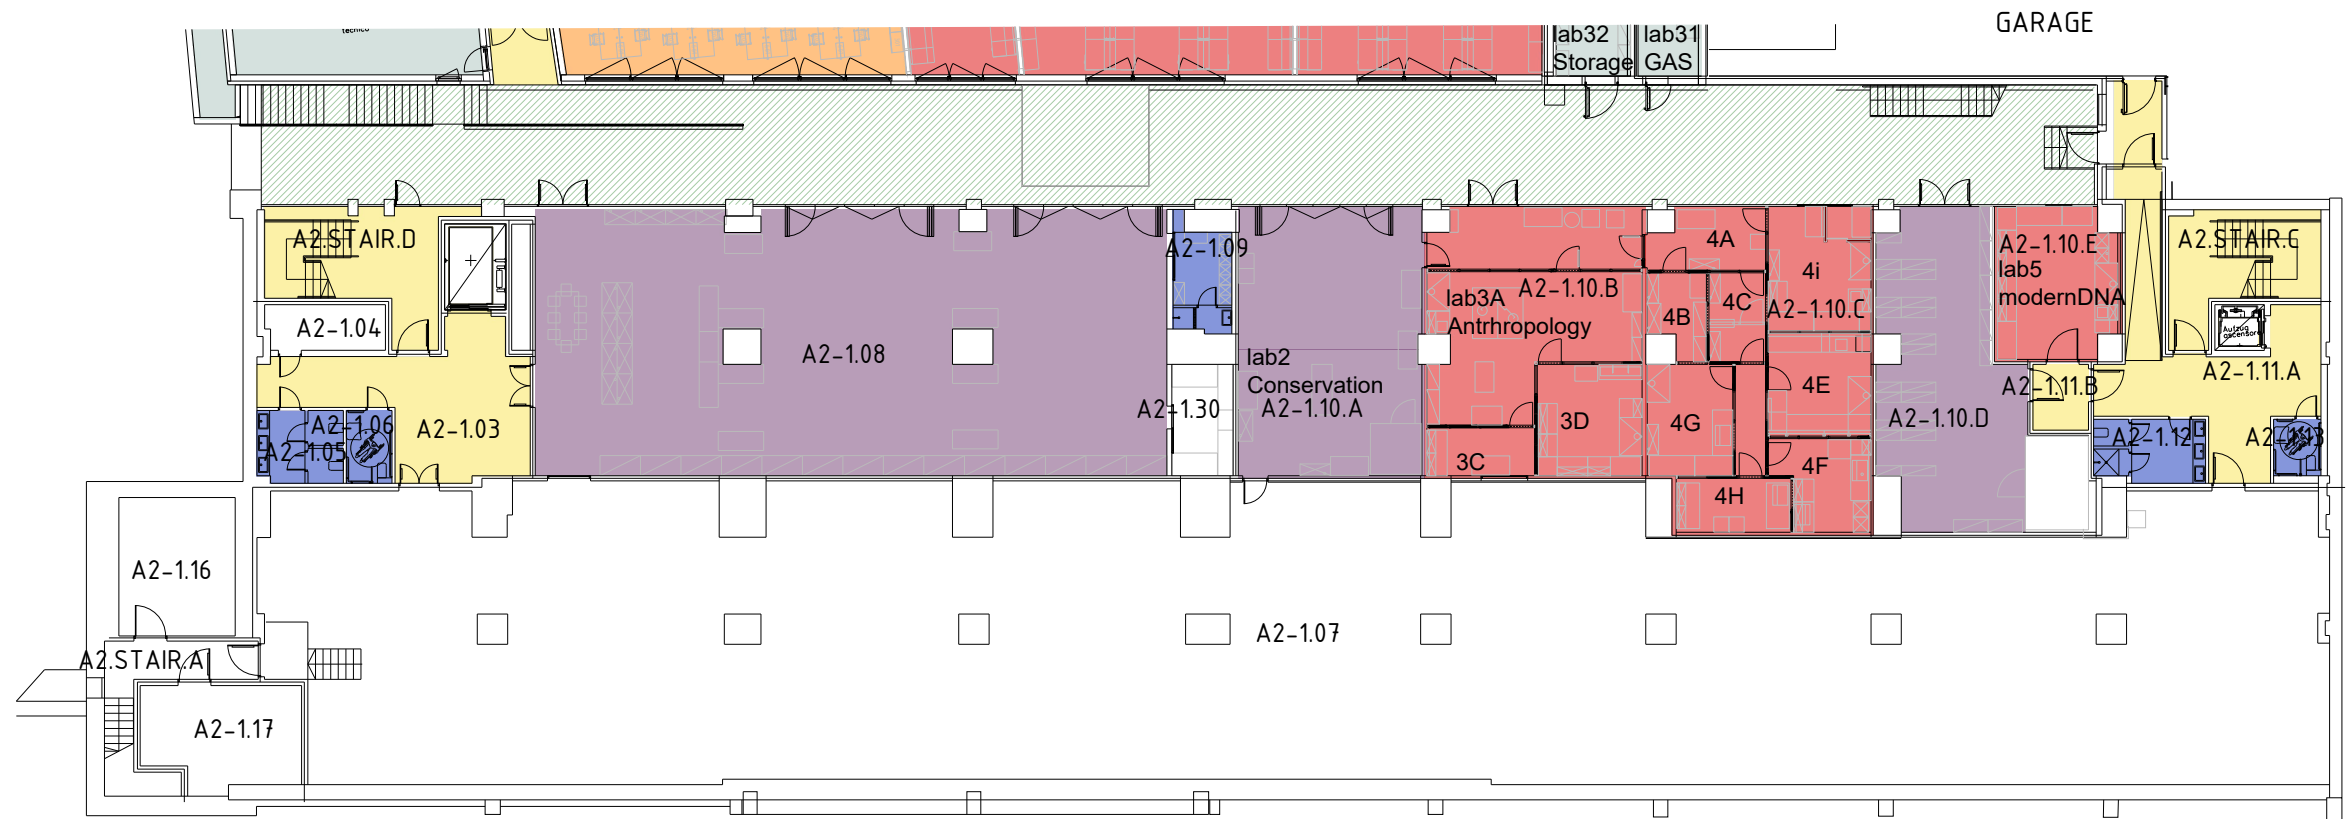

A2 1.UG/ 1°INTERRATO

Verkehrsflächen Percorsi	165m²	Bäder/WCs Bagni	40m²
Büros Uffici	0m²	Seminarräume Aule	0m²
Küchen Cucine	0m²	Freiflächen Esterni	343m²
Werkstätten Officine	424m²	Chermische Labors Laboratori Chيمي	232m²