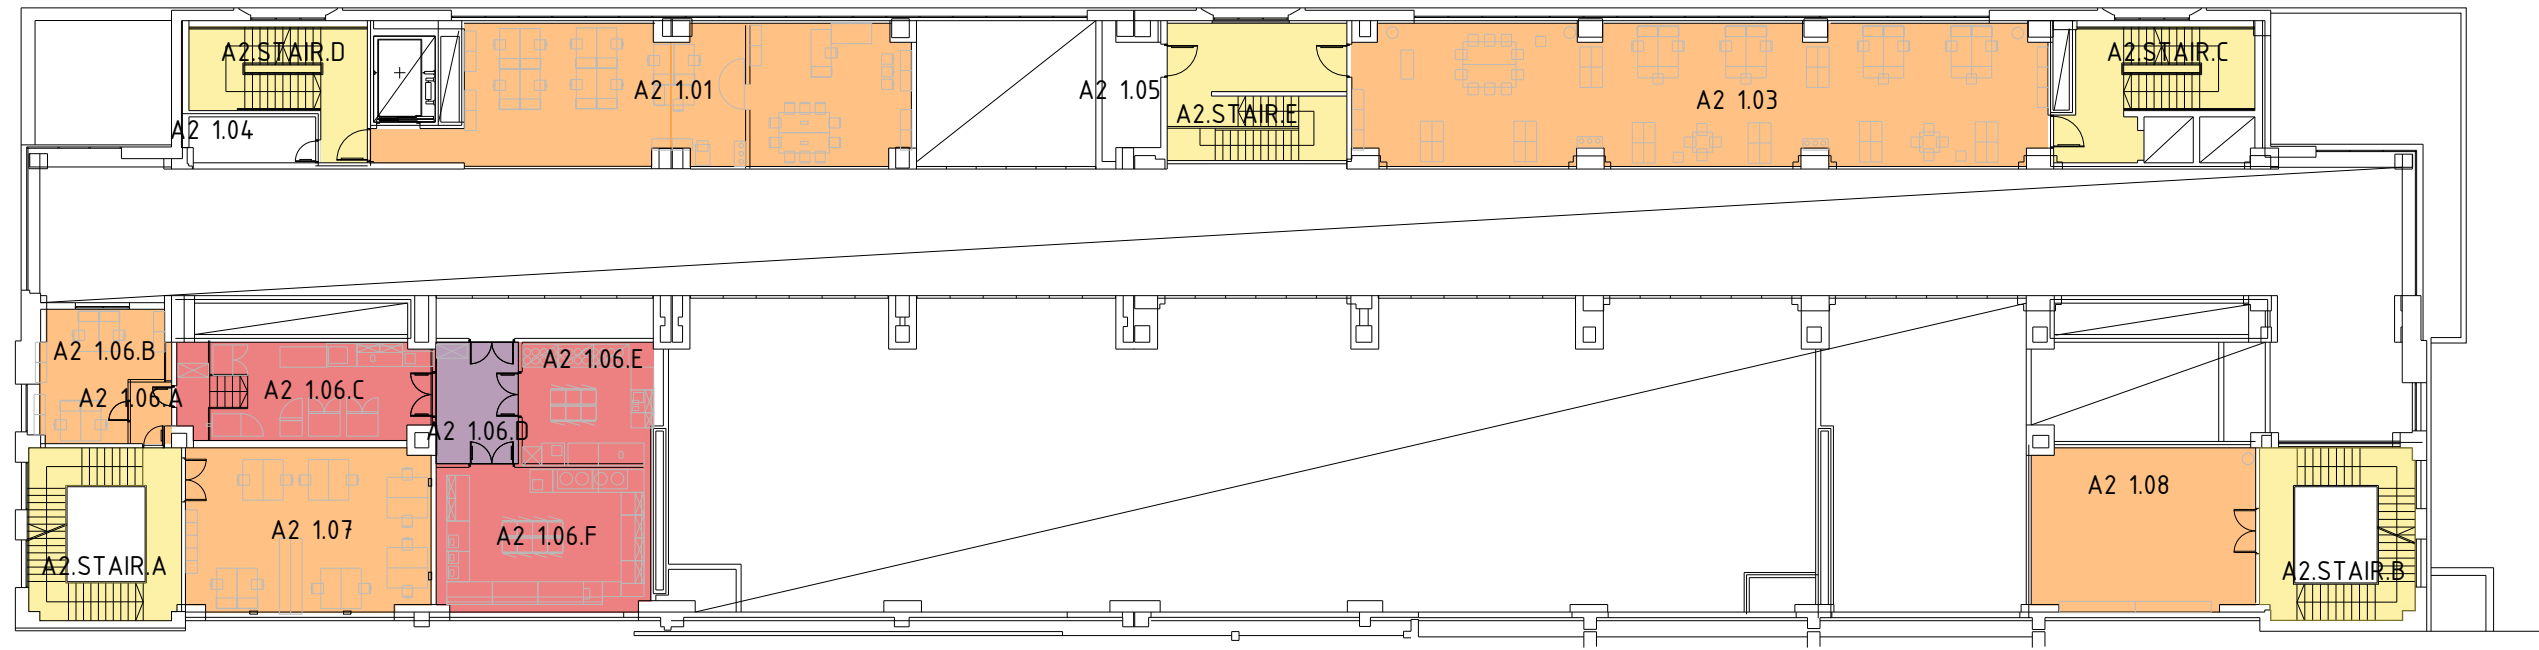

A2 1.0G / 1°PIANO

	Verkehrsflächen Percorsi	154m²		Bäder/WCs Bagni	0m²
	Büros Uffici	396m²		Seminarräume Aule	0m²
	Küchen Cucine	0m²		Freiflächen Esterni	0m²
	Werkstätten Officine	15m²		Chermische Labors Laboratori Chيمي	113m²