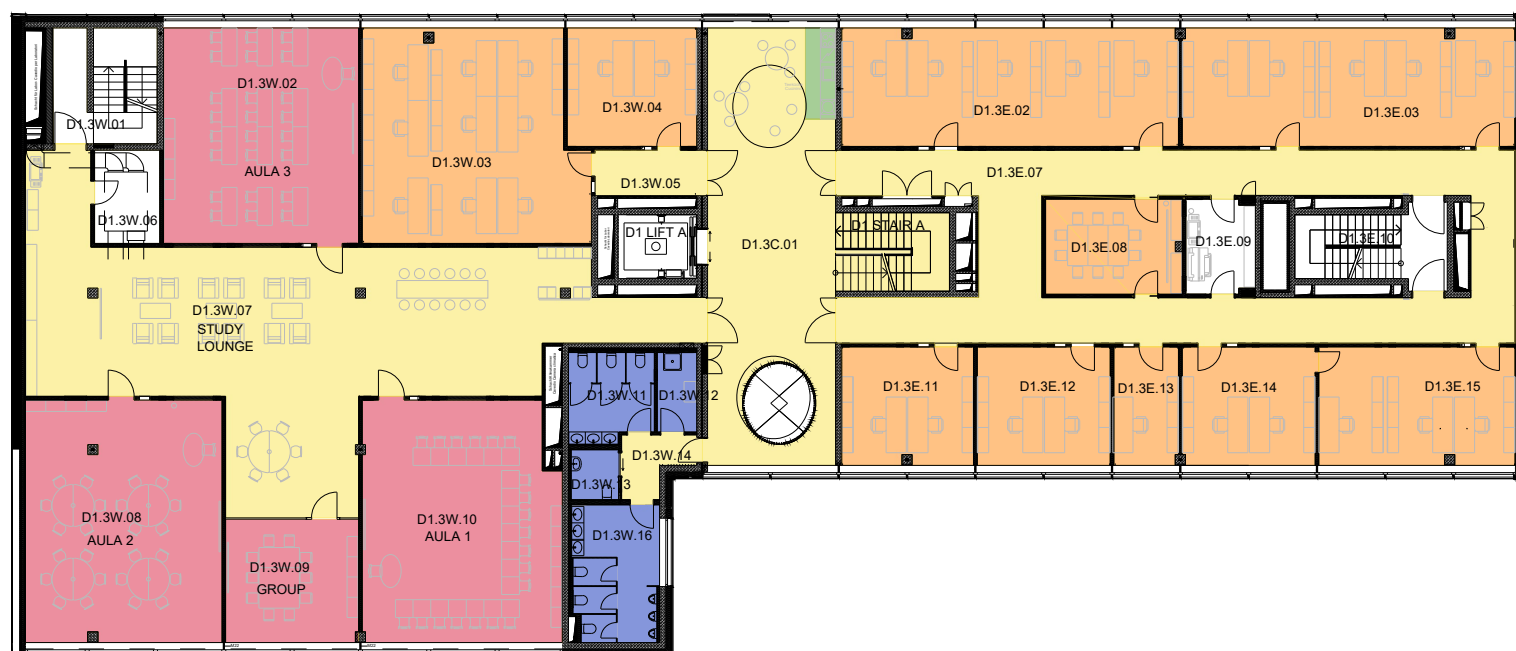

D1 3.0G / 3°PIANO

Verkehrsflächen Percorsi	390m²	Bäder/WCs Bagni	38m²
Büros Uffici	360m²	Seminarräume Aule	239m²
Küchen Cucine	4,5m²	Freiflächen Esterni	0m²
Werkstätten Officine	0m²	Chermische Labors Laboratori Chemic	0m²