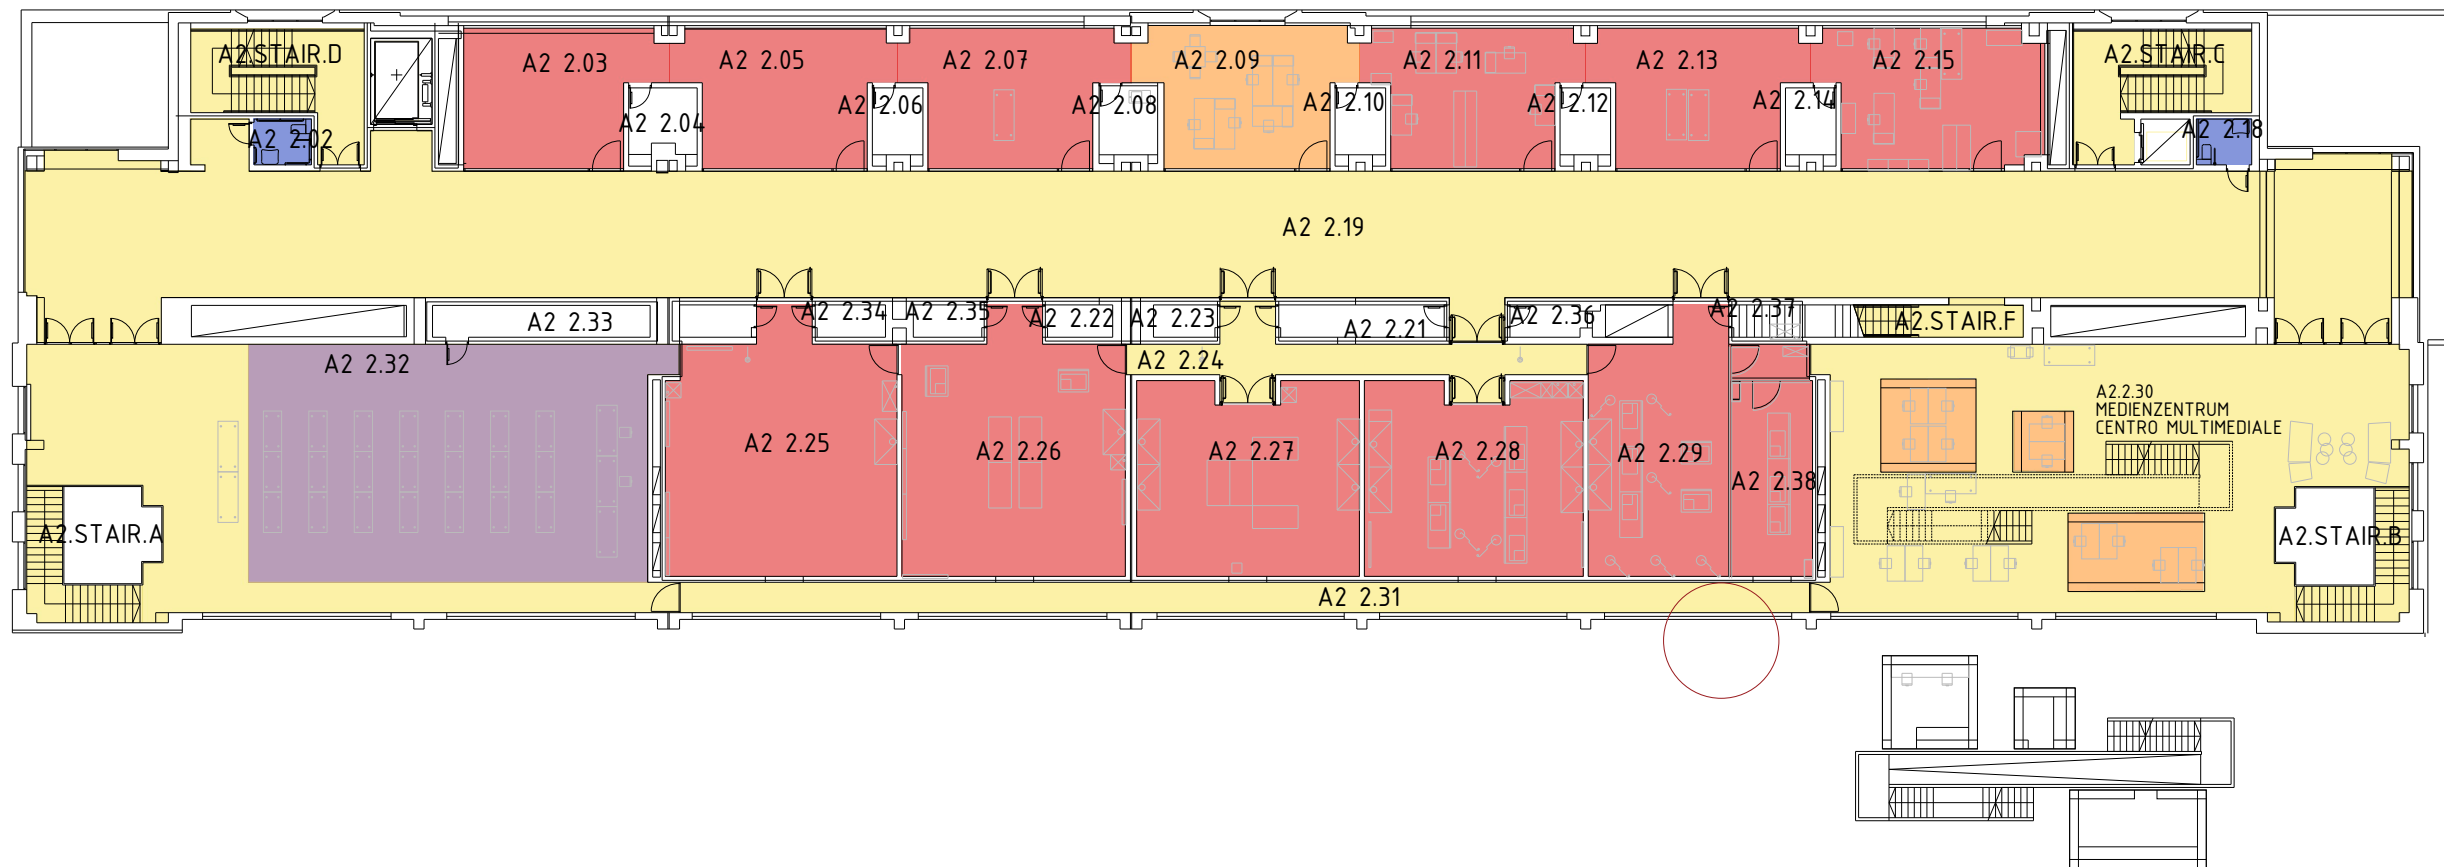

A2 2.0G / 2°PIANO

Verkehrsflächen Percorsi	952m²	Bäder/WCs Bagni	8m²
Büros Uffici	84m²	Seminarräume Aule	0m²
Küchen Cucine	0m²	Freiflächen Esterni	0m²
Werkstätten Officine	150m²	Chermische Labors Laboratori Chermici	630m²